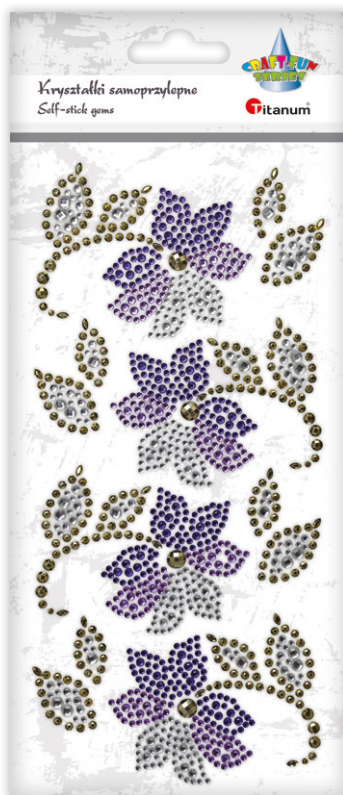

KOD	KOLOR	mm	WZÓR	BLISTER (mm)	szk.	EAN13
506557	●	60x93	syreni ogon	80x145	12	5 903714 542451

506559

KOD	KOLOR	mm	WZÓR	BLISTER (mm)	szk.	EAN13
506558	●	50x92 21x17	tulipany, motyle	105x245	6	5 903714 542468
506559	●	55x66 15x28/10x22	kwiaty	105x245	6	5 903714 542475
506560	●	mix	łodygi z liśćmi	105x245	6	5 903714 542482
506561	●	70x75 27x43/20x28	dmuchawce	105x245	6	5 903714 542499