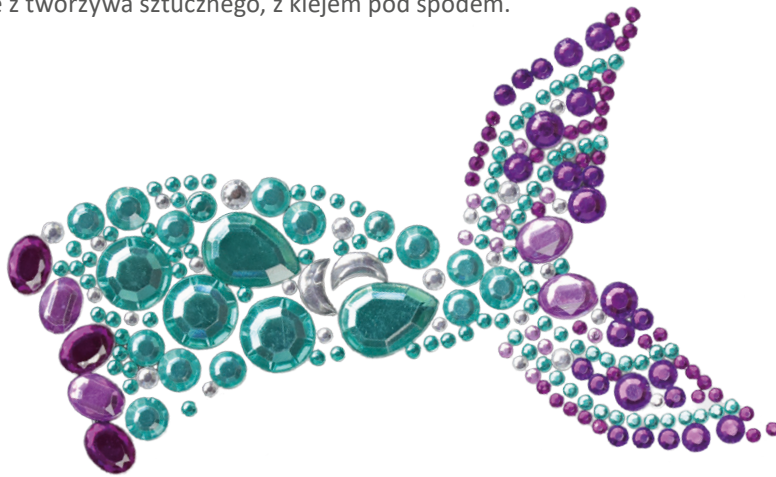

KOD	KOLOR	mm	WZÓR	BLISTER (mm)	szk.	EAN13
506557	●	60x93	syreni ogon	80x145	12	5 903714 542451

KOD	KOLOR	mm	WZÓR	BLISTER (mm)	szk.	EAN13
506558	●	50x92 21x17	tulipany, motyle	105x245	6	5 903714 542468
506559	●	55x66 15x28/10x22	kwiaty	105x245	6	5 903714 542475
506560	●	mix	łodygi z liśćmi	105x245	6	5 903714 542482
506561	●	70x75 27x43/20x28	dmuchawce	105x245	6	5 903714 542499