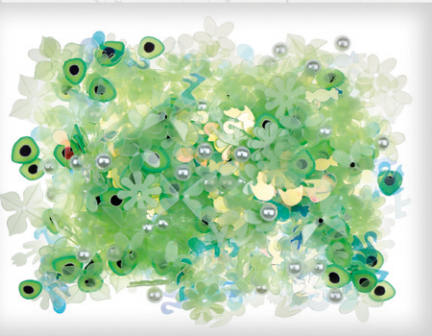

Titanum **NAKLEJKI PAPIEROWE**
Naklejki dekoracyjne wykonane z papieru.

KOD	WYSOKOŚĆ	WZÓR	BLISTER (mm)	SZL.	EAN13
507974	26mm	alfabet, cyfry	152x225	12	5 903714 543304

Titanum **ZESTAWY DEKORACYJNE**

Zestawy dekoracyjne składające się z perełek, cekinów i konfetti. Perełki o średnicy 4 mm, cekiny i konfetti w miksie rozmiarów od 5x6 mm do 10x10 mm.

507701

507702

507703

507704

KOD	KOLOR	WZÓR	WZÓR	g	OPAK.	SZL.	EAN13
507701	tonacja różowa	mix	perełki; cekiny: kwiatek płaski, kwiatki wypukłe; konfetti: truskawka, czereśnie, nuta, ląbedź, cukierek, truskawka dwustronna	14	blister	40	5 903714 542932
507702	tonacja zielona	mix	perełki; cekiny: kwiatek płaski, kwiatki wypukłe; konfetti: czereśnie, nuta, ląbedź, cukierek, owca, truskawka, tulipan, avocado dwustronne	14	blister	40	5 903714 542949
507703	tonacja biała	mix	perełki; cekiny: kwiatek płaski, kwiatki wypukłe; konfetti: truskawka, czereśnie, nuta, ląbedź, cukierek, owca, łód na patyku dwustronny	14	blister	40	5 903714 542956
507704	tonacja niebieska	mix	perełki; cekiny: kwiatek płaski, kwiatki wypukłe; konfetti: truskawka, czereśnie, nuta, ląbedź, cukierek, owca, landrynka dwustronna	14	blister	40	5 903714 542963

Katalog Artykułów Dekoracyjnych 2023
Dodatek 1/2023
Nowości