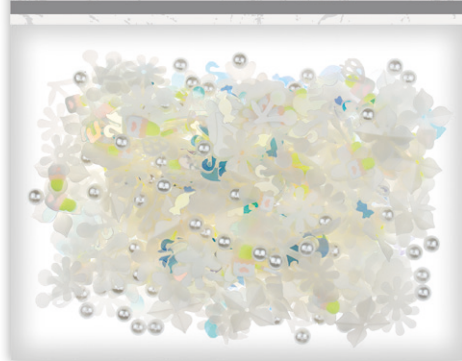

Titanum **ZESTAWY DEKORACYJNE**

Zestawy dekoracyjne składające się z perełek, cekinów i konfetti. Perełki o średnicy 4 mm, cekiny i konfetti w miksie rozmiarów od 5x6 mm do 10x10 mm.

507701

507702

507703

507704

KOD	KOLOR	WZÓR	WZÓR	g	OPAK.	SZL.	EAN13
507701	tonacja różowa	mix	perełki; cekiny: kwiatek płaski, kwiatki wypukłe; konfetti: truskawka, czereśnie, nuta, ląbedź, cukierek, truskawka dwustronna	14	blister	40	5 903714 542932
507702	tonacja zielona	mix	perełki; cekiny: kwiatek płaski, kwiatki wypukłe; konfetti: czereśnie, nuta, ląbedź, cukierek, owca, truskawka, tulipan, avocado dwustronne	14	blister	40	5 903714 542949
507703	tonacja biała	mix	perełki; cekiny: kwiatek płaski, kwiatki wypukłe; konfetti: truskawka, czereśnie, nuta, ląbedź, cukierek, owca, łód na patyku dwustronny	14	blister	40	5 903714 542956
507704	tonacja niebieska	mix	perełki; cekiny: kwiatek płaski, kwiatki wypukłe; konfetti: truskawka, czereśnie, nuta, ląbedź, cukierek, owca, landrynka dwustronna	14	blister	40	5 903714 542963