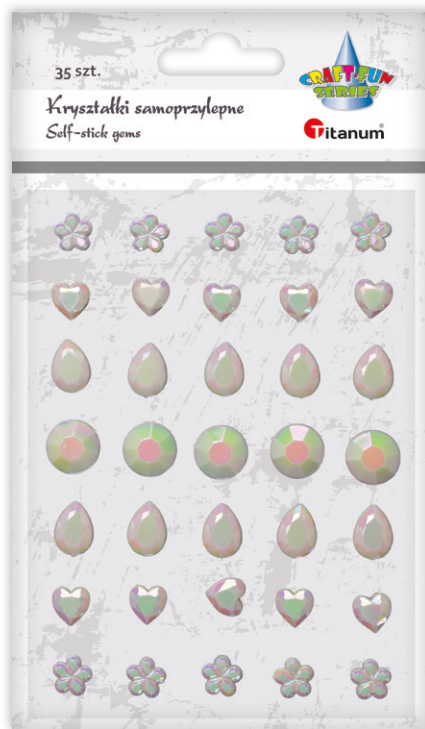

KOD	KOLOR	↑ mm	WZÓR	BLISTER (mm)	SZK.	EAN13
506548	○	okrągłe: ø6/5/4/3 wzory: 11x5/8x4/10x4	perłki	65x95	12	5 903714 542369
506549	○	okrągłe: ø4/3 wzory: 7x8/6x5/6x2	perłki	65x95	12	5 903714 542376

506548

506549

Titanium® PERŁKI SAMOPRZYLEPNE

Dekoracje z tworzywa sztucznego, z warstwą klejącą.

506531

506532

506533

KOD	KOLOR	ŚREDNICA (mm)	WZÓR	BLISTER (mm)	szk.	EAN13
506531	tonacja fioletowa	8/10/12	okrągłe	105x145	12	5 903714 542208
506532	tonacja niebieska	8/10/12	okrągłe	105x145	12	5 903714 542215
506533	tonacja różowa	8/10/12	okrągłe	105x145	12	5 903714 542222

Titanium® KRYSZTAŁKI SAMOPRZYLEPNE

Dekoracje z tworzywa sztucznego, z klejem pod spodem.

KOD	KOLOR	ŚREDNICA (mm)	WZÓR	BLISTER (mm)	szk.	EAN13
506543	●	6/8/10	okrągłe	105x145	12	5 903714 542314

Titanum KRYSTAŁKI SAMOPRZYLEPNE

Dekoracje z tworzywa sztucznego, z klejem pod spodem.

KOD	KOLOR	↑mm	WZÓR	BLISTER (mm)	SZK.	EAN13
506544	○	kwiaty: ø10 serca: 10x10 kropki: 10x14 okrągłe: ø14	kwiaty, serca, kropki, okrągłe	105x180	12	5 903714 542321