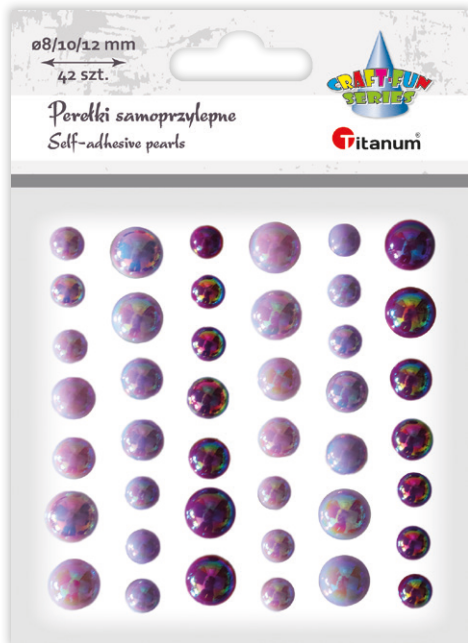

KOD	KOLOR	ŚREDNICA (mm)	WZÓR	OPAK.	SZK.	EAN13
507707	●	13	okrągłe, gwiazdy	blister	20	5 903714 542994

Titanium® PERŁKI SAMOPRZYLEPNE

Dekoracje z tworzywa sztucznego, z warstwą klejącą.

KOD	KOLOR	ŚREDNICA (mm)	WZÓR	BLISTER (mm)	SZK.	EAN13
506551	○	20	okrągłe	100x155	12	5 903714 542390

KOD	KOLOR	↑ mm	WZÓR	BLISTER (mm)	SZK.	EAN13
506548	○	okrągłe: ø6/5/4/3 wzory: 11x5/8x4/10x4	perłki	65x95	12	5 903714 542369
506549	○	okrągłe: ø4/3 wzory: 7x8/6x5/6x2	perłki	65x95	12	5 903714 542376

506548

506549

Titanium® PERŁKI SAMOPRZYLEPNE

Dekoracje z tworzywa sztucznego, z warstwą klejącą.

506531

506532

506533

KOD	KOLOR	ŚREDNICA (mm)	WZÓR	BLISTER (mm)	szk.	EAN13
506531	tonacja fioletowa	8/10/12	okrągłe	105x145	12	5 903714 542208
506532	tonacja niebieska	8/10/12	okrągłe	105x145	12	5 903714 542215
506533	tonacja różowa	8/10/12	okrągłe	105x145	12	5 903714 542222

Titanium® KRYSZTAŁKI SAMOPRZYLEPNE

Dekoracje z tworzywa sztucznego, z klejem pod spodem.

KOD	KOLOR	ŚREDNICA (mm)	WZÓR	BLISTER (mm)	szk.	EAN13
506543	●	6/8/10	okrągłe	105x145	12	5 903714 542314

Titanum KRYSTAŁKI SAMOPRZYLEPNE