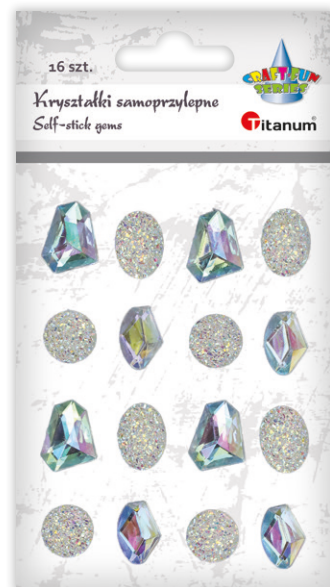

506553

KOD	KOLOR	↑mm	WZÓR	BLISTER (mm)	SZT.	EAN13
506552	●	mix	kamyki	85x155	12	5 903714 542406
506553	●	mix	kamyki	85x155	12	5 903714 542413