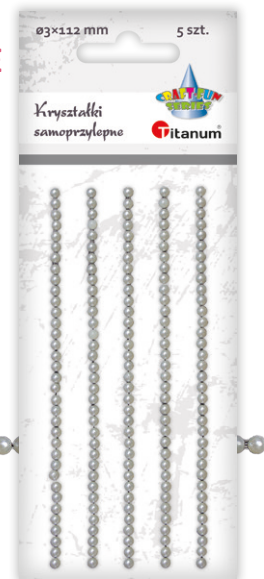

Titanum PEREŁKI SAMOPRZYLEPNE

Dekoracje z tworzywa sztucznego, z klejem pod spodem.

New
Nowość w ofercie

KOD	KOLOR	↑mm	WZÓR	BLISTER (mm)	SZT.	EAN13
506550	● ● ● ● ● ● ● ●	20x25	gałązka z 2 wiśniami	55x170	12	5 903714 542383

KOD	KOLOR	←mm	ŚREDNICA (mm)	WZÓR	BLISTER (mm)	SZT.	EAN13
506545	○	112	3	okrągłe na pasku	63x165	12	5 903714 542338