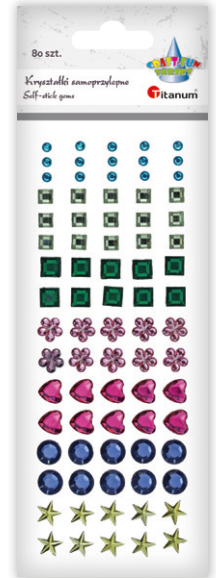

Titanum KRYSTAŁKI SAMOPRZYLEPNE

Dekoracje z tworzywa sztucznego, z klejem pod spodem.

New
Nowość w ofercie

New
Nowość w ofercie

KOD	KOLOR	↑mm	WZÓR	BLISTER (mm)	SZT.	EAN13
507980	● ●	mix	kamyki, kółka	100x205	12	5 903714 543458

KOD	KOLOR	WZÓR	BLISTER (mm)	SZT.	EAN13
507981	● ● ● ● ● ● ● ●	kółka, kwadraty, kwiatki, serca, gwiazdki	75x225	12	5 903714 543489

New
Nowość w ofercie

New
Nowość w ofercie

KOD	KOLOR	ŚREDNICA (mm)	WZÓR	BLISTER (mm)	SZT.	EAN13
506562	● ● ● ● ● ● ● ●	11/9/8/6	kwiaty	105x145	12	5 903714 542826

KOD	KOLOR	ŚREDNICA (mm)	WZÓR	BLISTER (mm)	SZT.	EAN13
506534	● ● ● ● ● ● ● ●	18	kwiatki	110x150	12	5 903714 542239

New
Nowość w ofercie

Titanum PEREŁKI SAMOPRZYLEPNE

Dekoracje z tworzywa sztucznego, z klejem pod spodem.

New
Nowość w ofercie

KOD	KOLOR	↑mm	WZÓR	BLISTER (mm)	SZT.	EAN13
506550	● ● ● ● ● ● ● ●	20x25	gałązka z 2 wiśniami	55x170	12	5 903714 542383

KOD	KOLOR	←mm	ŚREDNICA (mm)	WZÓR	BLISTER (mm)	SZT.	EAN13
506545	○	112	3	okrągłe na pasku	63x165	12	5 903714 542338