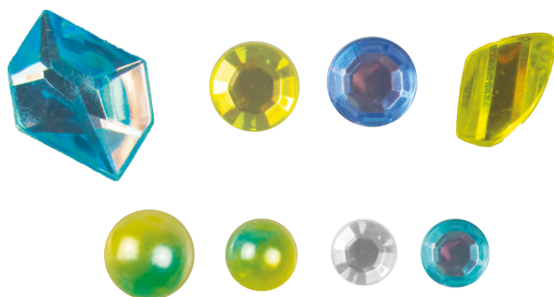

506535

506536

506537

KOD	KOLOR	↑mm	WZÓR	BLISTER (mm)	SZK.	EAN13
506535	tonacja różowo-niebieska	kokardki: 22x16 serca: 16x16 okrągłe: ø10/8 łezki: 10x14 perelki: ø6	kokardki, serca, okrągłe, łezki, perelki	80x145	12	5 903714 542246
506536	tonacja zielono-różowa	kokardki: 22x16 serca: 16x16 okrągłe: ø10/8 łezki: 10x14 perelki: ø6	kokardki, serca, okrągłe, łezki, perelki	80x145	12	5 903714 542253
506537	tonacja fioletowo-zielona	kokardki: 22x16 serca: 16x16 okrągłe: ø10/8 łezki: 10x14 perelki: ø6	kokardki, serca, okrągłe, łezki, perelki	80x145	12	5 903714 542260

Titanium KRYSTAŁKI SAMOPRZYLEPNE

Dekoracje z tworzywa sztucznego, z klejem pod spodem.

New
Nowość w ofercie

506538

506540

506541

KOD	KOLOR	↑mm	WZÓR	BLISTER (mm)	SZT.	EAN13
506538	tonacja różowo-niebieska	kryształki okrągłe: $\phi 12/8$ perelki serca: 14x14 perelki okrągłe: $\phi 6$	serca, okrągłe	80x145	12	5 903714 542277
506540	tonacja różowo-biała	kryształki okrągłe: $\phi 12/8$ perelki serca: 14x14 perelki okrągłe: $\phi 6$	serca, okrągłe	80x145	12	5 903714 542291
506541	tonacja złoto-niebieska	kryształki okrągłe: $\phi 12/8$ perelki serca: 14x14 perelki okrągłe: $\phi 6$	serca, okrągłe	80x145	12	5 903714 542307

New
Nowość w ofercie

KOD	KOLOR	↑mm	WZÓR	BLISTER (mm)	SZT.	EAN13
506539	tonacja niebiesko-zielona	okrągłe: $\phi 10/8$ kamyki: 13x18 perelki: $\phi 10/8$	okrągłe, kamyki	80x145	12	5 903714 542284

New
Nowość w ofercie