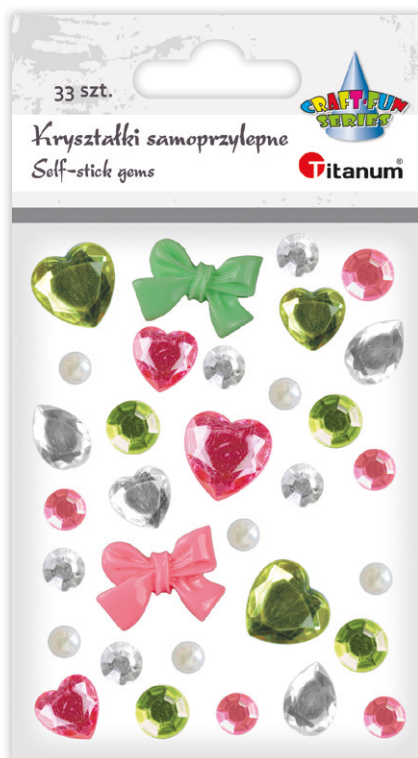

Titanum KRYSTAŁKI SAMOPRZYLEPNE

Dekoracje z tworzywa sztucznego, z klejem pod spodem.

KOD	KOLOR	↑mm	WZÓR	BLISTER (mm)	SZK.	EAN13
506544	○	kwiaty: ø10 serca: 10x10 kropki: 10x14 okrągłe: ø14	kwiaty, serca, kropki, okrągłe	105x180	12	5 903714 542321

506536

KOD	KOLOR	↑mm	WZÓR	BLISTER (mm)	SZK.	EAN13
506535	tonacja różowo-niebieska	kokardki: 22x16 serca: 16x16 okrągłe: ø10/8 łezki: 10x14 perelki: ø6	kokardki, serca, okrągłe, łezki, perelki	80x145	12	5 903714 542246
506536	tonacja zielono-różowa	kokardki: 22x16 serca: 16x16 okrągłe: ø10/8 łezki: 10x14 perelki: ø6	kokardki, serca, okrągłe, łezki, perelki	80x145	12	5 903714 542253
506537	tonacja fioletowo-zielona	kokardki: 22x16 serca: 16x16 okrągłe: ø10/8 łezki: 10x14 perelki: ø6	kokardki, serca, okrągłe, łezki, perelki	80x145	12	5 903714 542260