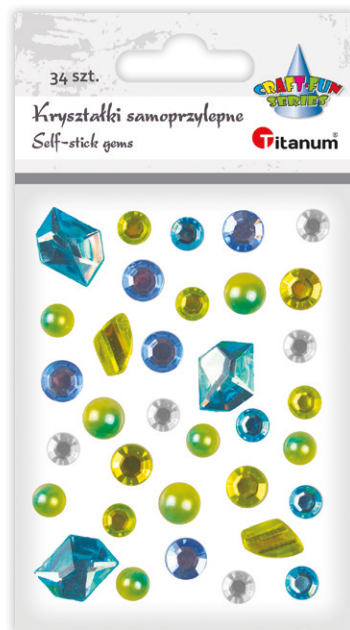

Titanium KRYSTAŁKI SAMOPRZYLEPNE

Dekoracje z tworzywa sztucznego, z klejem pod spodem.

New
Nowość w ofercie

KOD	KOLOR	↑mm	WZÓR	BLISTER (mm)	SZT.	EAN13
506538	tonacja różowo-niebieska	kryształki okrągłe: $\phi 12/8$ perelki serca: 14x14 perelki okrągłe: $\phi 6$	serca, okrągłe	80x145	12	5 903714 542277
506540	tonacja różowo-biała	kryształki okrągłe: $\phi 12/8$ perelki serca: 14x14 perelki okrągłe: $\phi 6$	serca, okrągłe	80x145	12	5 903714 542291
506541	tonacja złoto-niebieska	kryształki okrągłe: $\phi 12/8$ perelki serca: 14x14 perelki okrągłe: $\phi 6$	serca, okrągłe	80x145	12	5 903714 542307

New
Nowość w ofercie

KOD	KOLOR	↑mm	WZÓR	BLISTER (mm)	SZT.	EAN13
506539	tonacja niebiesko-zielona	okrągłe: $\phi 10/8$ kamyki: 13x18 perelki: $\phi 10/8$	okrągłe, kamyki	80x145	12	5 903714 542284

New
Nowość w ofercie

KOD	KOLOR	↑mm	WZÓR	BLISTER (mm)	SZT.	EAN13
506552	●	mix	kamyki	85x155	12	5 903714 542406
506553	●	mix	kamyki	85x155	12	5 903714 542413