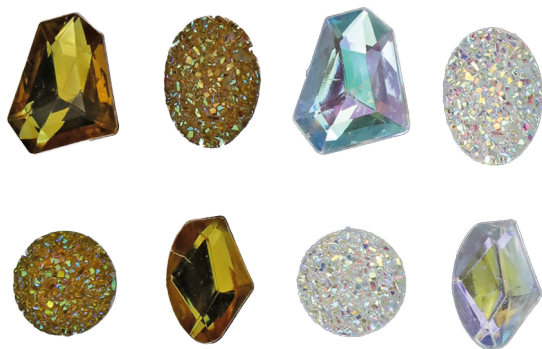

506535

506536

506537

KOD	KOLOR	↑mm	WZÓR	BLISTER (mm)	SZK.	EAN13
506535	tonacja różowo-niebieska	kokardki: 22x16 serca: 16x16 okrągłe: ø10/8 łezki: 10x14 perelki: ø6	kokardki, serca, okrągłe, łezki, perelki	80x145	12	5 903714 542246
506536	tonacja zielono-różowa	kokardki: 22x16 serca: 16x16 okrągłe: ø10/8 łezki: 10x14 perelki: ø6	kokardki, serca, okrągłe, łezki, perelki	80x145	12	5 903714 542253
506537	tonacja fioletowo-zielona	kokardki: 22x16 serca: 16x16 okrągłe: ø10/8 łezki: 10x14 perelki: ø6	kokardki, serca, okrągłe, łezki, perelki	80x145	12	5 903714 542260

Titanium KRYSTAŁKI SAMOPRZYLEPNE

Dekoracje z tworzywa sztucznego, z klejem pod spodem.

New
Nowość w ofercie

506538

506540

506541

KOD	KOLOR	↑mm	WZÓR	BLISTER (mm)	SZT.	EAN13
506538	tonacja różowo-niebieska	kryształki okrągłe: $\phi 12/8$ perelki serca: 14x14 perelki okrągłe: $\phi 6$	serca, okrągłe	80x145	12	5 903714 542277
506540	tonacja różowo-biała	kryształki okrągłe: $\phi 12/8$ perelki serca: 14x14 perelki okrągłe: $\phi 6$	serca, okrągłe	80x145	12	5 903714 542291
506541	tonacja złoto-niebieska	kryształki okrągłe: $\phi 12/8$ perelki serca: 14x14 perelki okrągłe: $\phi 6$	serca, okrągłe	80x145	12	5 903714 542307

New
Nowość w ofercie

KOD	KOLOR	↑mm	WZÓR	BLISTER (mm)	SZT.	EAN13
506539	tonacja niebiesko-zielona	okrągłe: $\phi 10/8$ kamyki: 13x18 perelki: $\phi 10/8$	okrągłe, kamyki	80x145	12	5 903714 542284

New
Nowość w ofercie