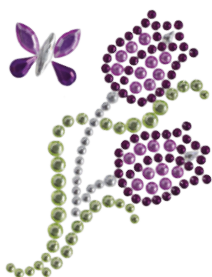

KOD	KOLOR	mm	WZÓR	BLISTER (mm)	szk.	EAN13
506557	●	60x93	syreni ogon	80x145	12	5 903714 542451

506558