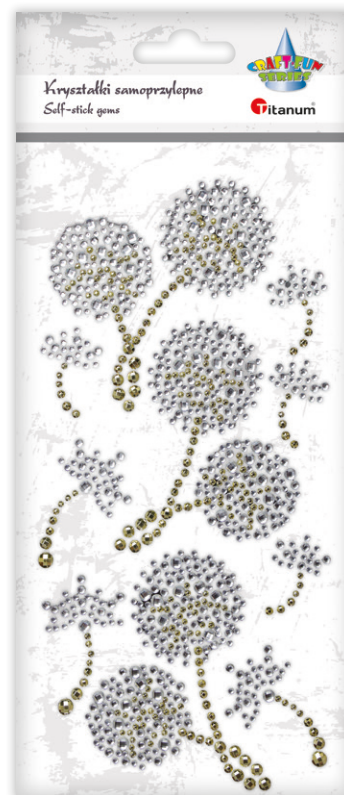

506561

KOD	KOLOR	mm	WZÓR	BLISTER (mm)	szk.	EAN13
506558	●	50x92 21x17	tulipany, motyle	105x245	6	5 903714 542468
506559	●	55x66 15x28/10x22	kwiaty	105x245	6	5 903714 542475
506560	●	mix	łodygi z liśćmi	105x245	6	5 903714 542482
506561	●	70x75 27x43/20x28	dmuchawce	105x245	6	5 903714 542499