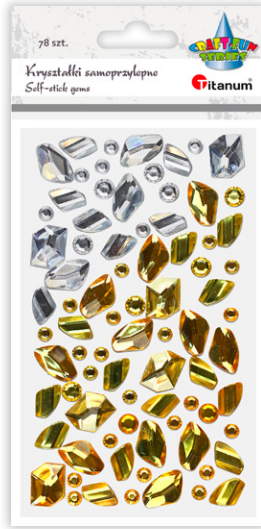

Titanum KRYSTAŁKI SAMOPRZYLEPNE

Dekoracje z tworzywa sztucznego, z klejem pod spodem.

New
Nowość w ofercie

New
Nowość w ofercie