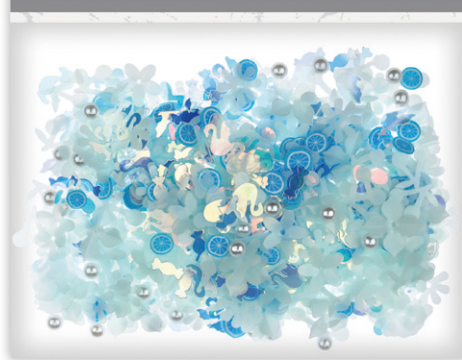

Titanum **ZESTAWY DEKORACYJNE**

Zestawy dekoracyjne składające się z perełek, cekinów i konfetti. Perełki o średnicy 4 mm, cekiny i konfetti w miksie rozmiarów od 5x6 mm do 10x10 mm.

507701

507702

507703

507704